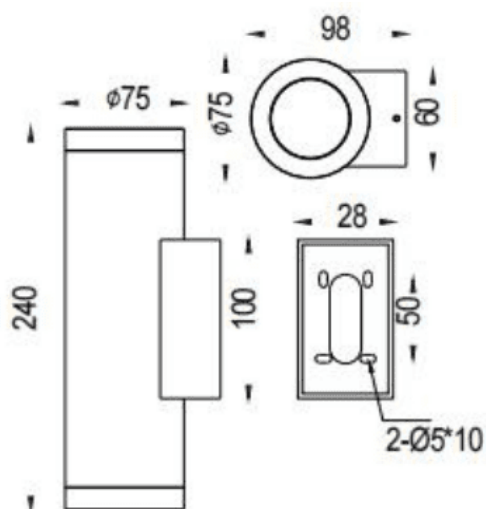

Famille	UP&DOWNT
----------------	---------------------

Pictograms	
-------------------	--

Dimensions

Product dimensions (mm)	ø75x98x240mm
--------------------------------	---------------------

Dessin technique

Produit

Puissance système (W)	2x12.5
------------------------------	---------------

Flux lumineux utile (lm)	2x1082
---------------------------------	---------------

Efficacité lumineuse (lm/W)	86.56
------------------------------------	--------------